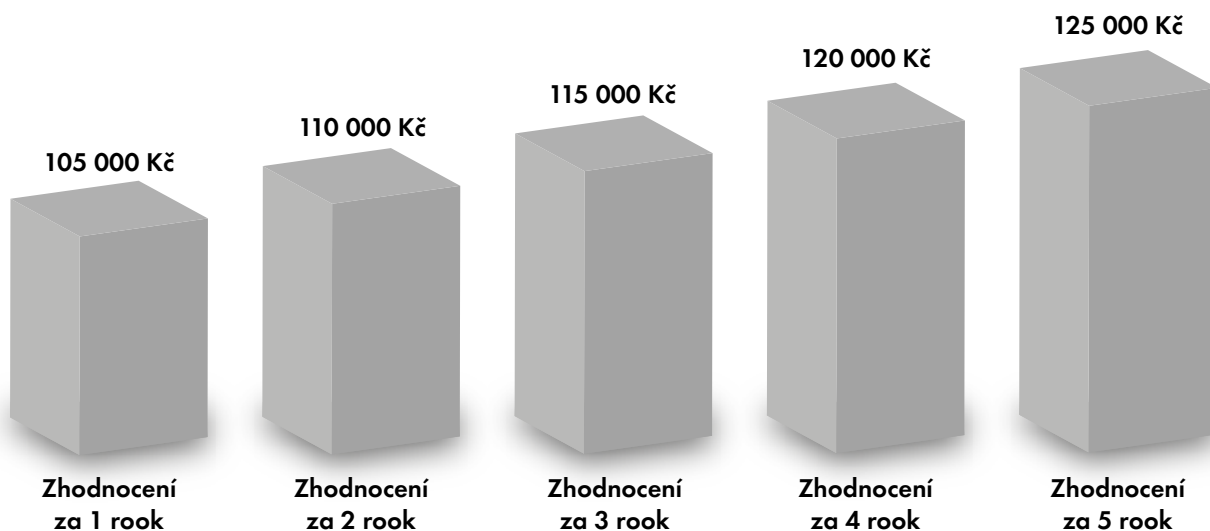

Hrubé zhodnocení investice 100 000 Kč